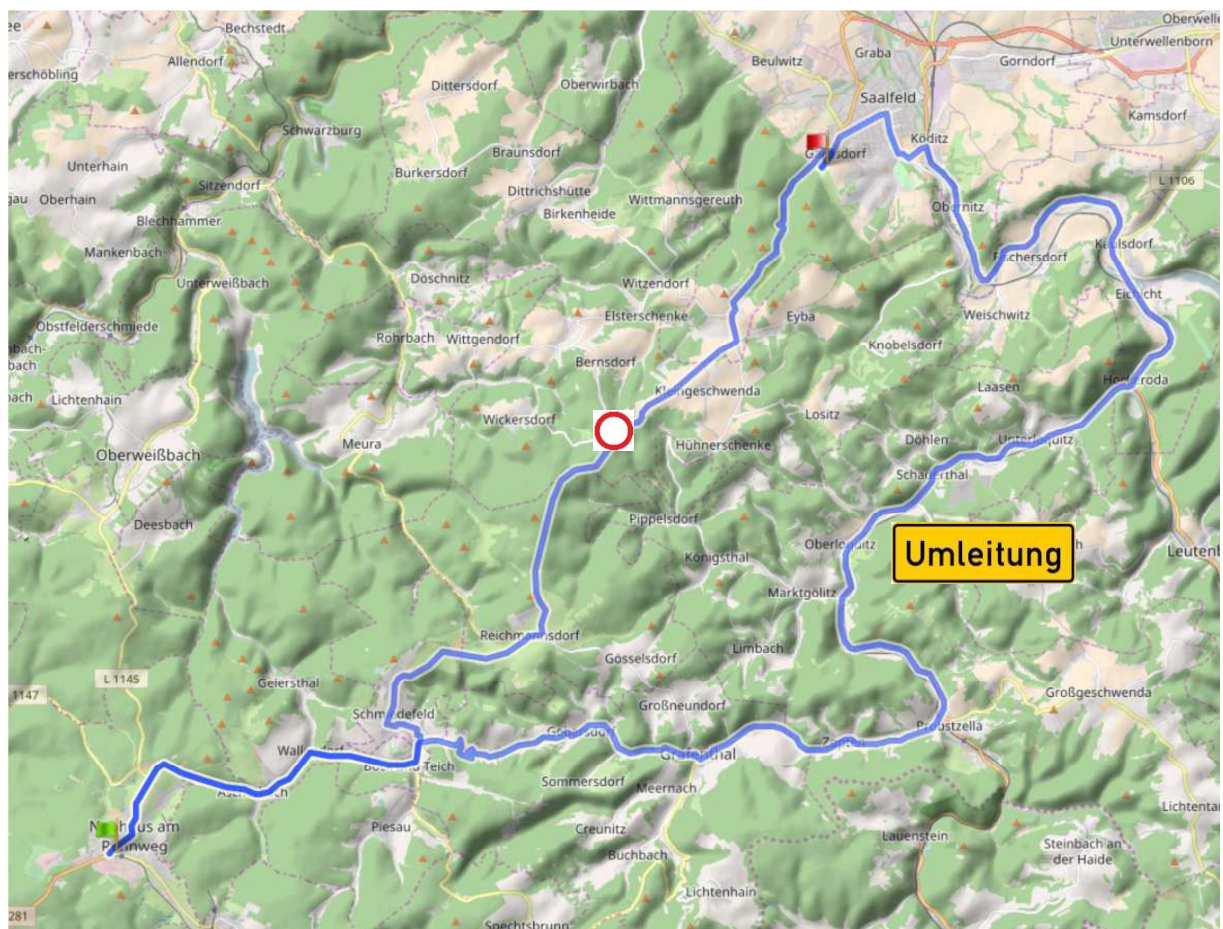

Hinweis für Ihre Anreise

Liebe Gäste der Saalfelder Feengrotten,

ab 19.03.2018 wird die B 281 zwischen Schmiedefeld und Reichmannsdorf wegen Straßenbauarbeiten bis voraussichtlich 31.10.2018 voll gesperrt. Reisende müssen eine Umleitung über Gräfenenthal und Probstzella in Kauf nehmen. Aufgrund dessen sollten Sie für Ihre Anreise aus Richtung Neuhaus am Rennweg ca. 25 – 30 Minuten mehr Zeit einplanen.

Auf der folgenden Karte haben wir die geänderte Wegführung für Sie markiert:

Wir wünschen Ihnen eine angenehme Anreise und freuen uns, Sie als Gäste in den Saalfelder Feengrotten begrüßen zu dürfen.

Bei Fragen stehen wir Ihnen gern per E-Mail kundenservice@feengrotten.de, Tel. 0 36 71 - 55 04 0, oder per Fax 0 36 71 - 55 04 40 zur Verfügung.

Mit feenhaften Grüßen

Ihr Team der Tourist-Information Saalfeld

Feengrotten

Grottoneum

Feenweltchen

Naturheilstollen